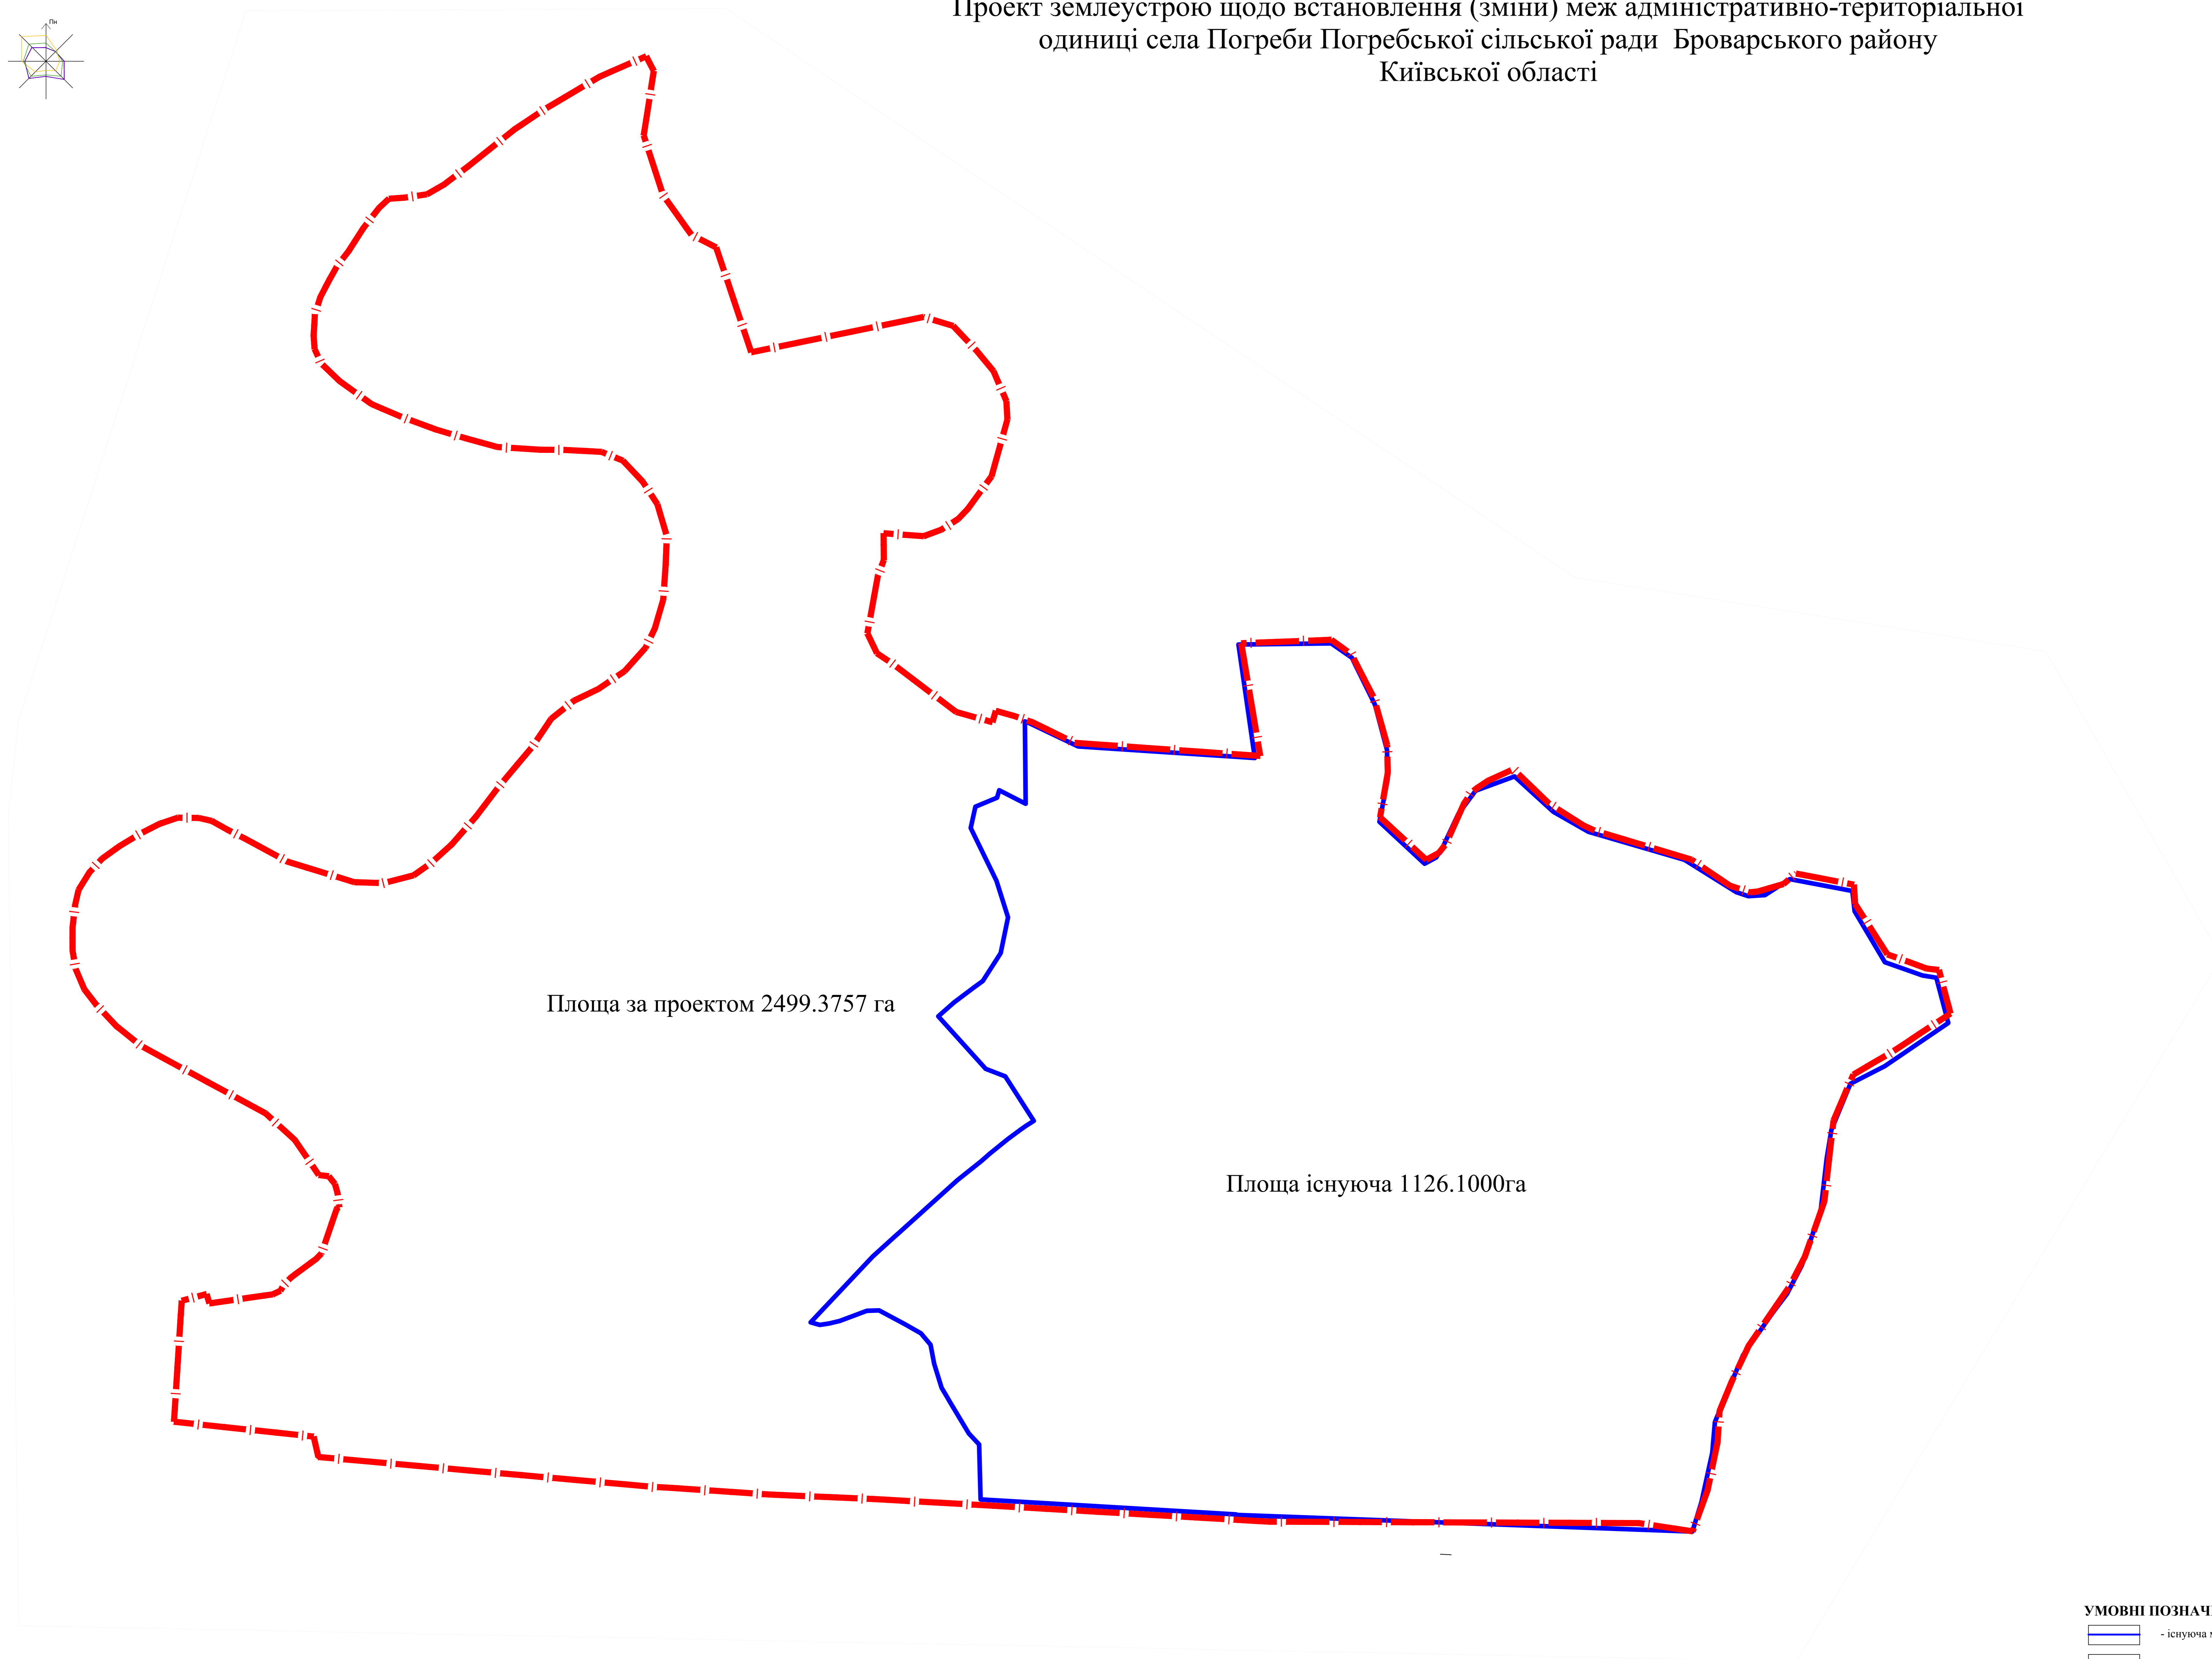

Проект землеустрою щодо встановлення (зміни) меж адміністративно-територіальної  
одиниці села Погреби Погребської сільської ради Броварського району  
Київської області

**УМОВНІ ПОЗНАЧЕННЯ:**

-  - існуюча межа села
-  - проектна межа села